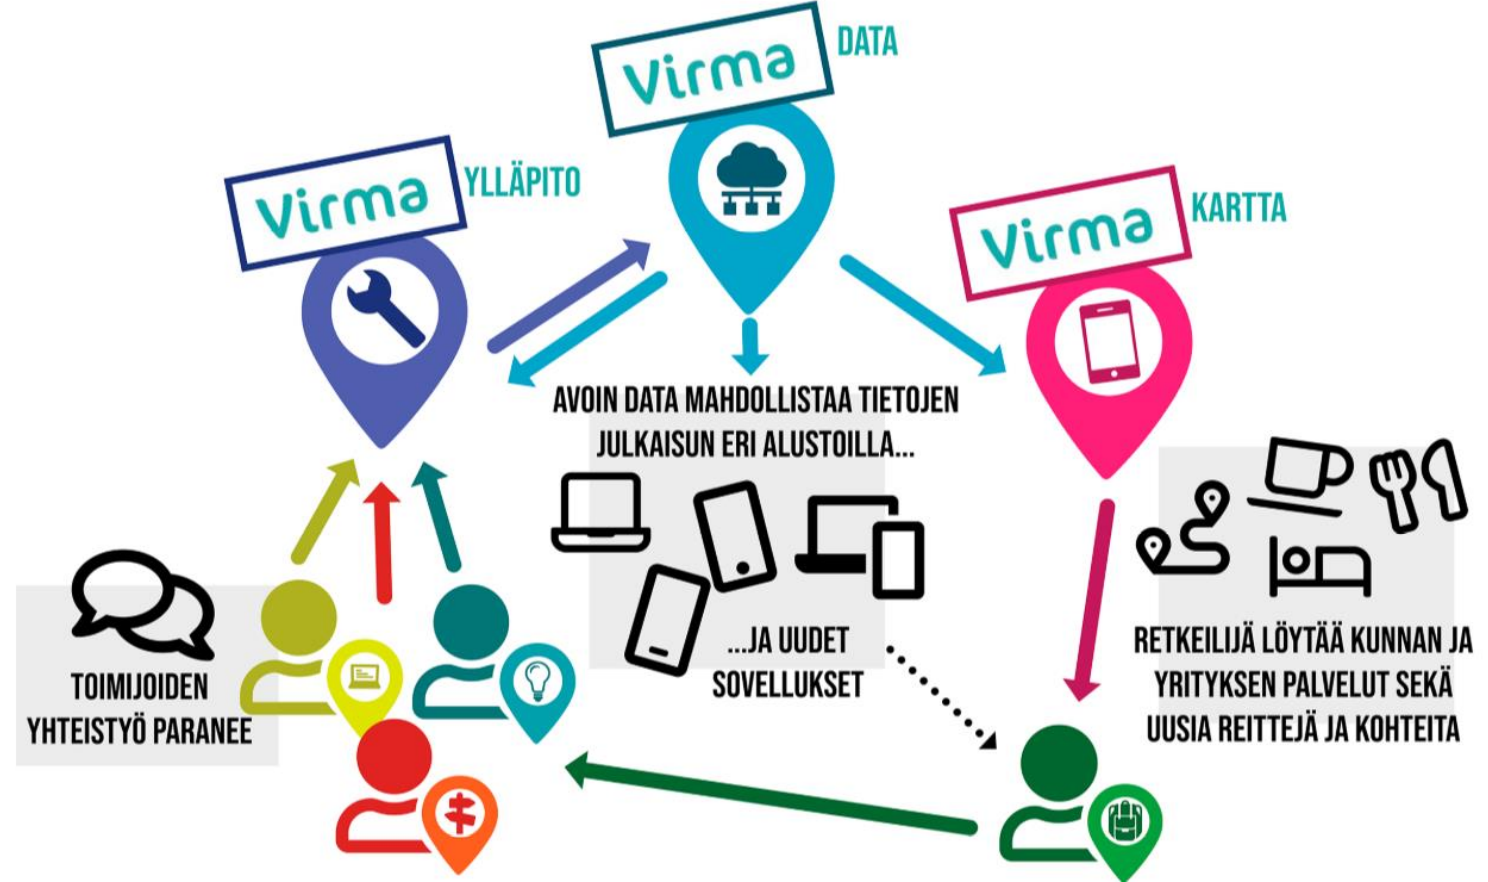

Pähkinänkuoressa: Virma tuoteperhe

- **Virma Ylläpito** on Varsinais-Suomen kattava virkistys- ja luontomatkailutiedon tiedonkeruu- ja ylläpitotyökalu
- **Virma Data** on tietokantaan joukkoistetusti koottu, virkistyskohteiden, -reittien ja virkistysmatkailupalveluiden digitaalinen tietoaaineisto
  *löytyy myös Lounaistiedon karttapalvelusta ja dataportaalista
- **Virma Kartta** on verkkosovellus, joka mahdollistaa virkistystietojen hyödyntämisen käyttäjäystävällisesti myös maastossa. Se on parhaillaan kehitteillä

Avoin, kaikkien hyödynnettävissä ja jatkokehitettävissä, ilmainen, joukkoistettu!

Virma