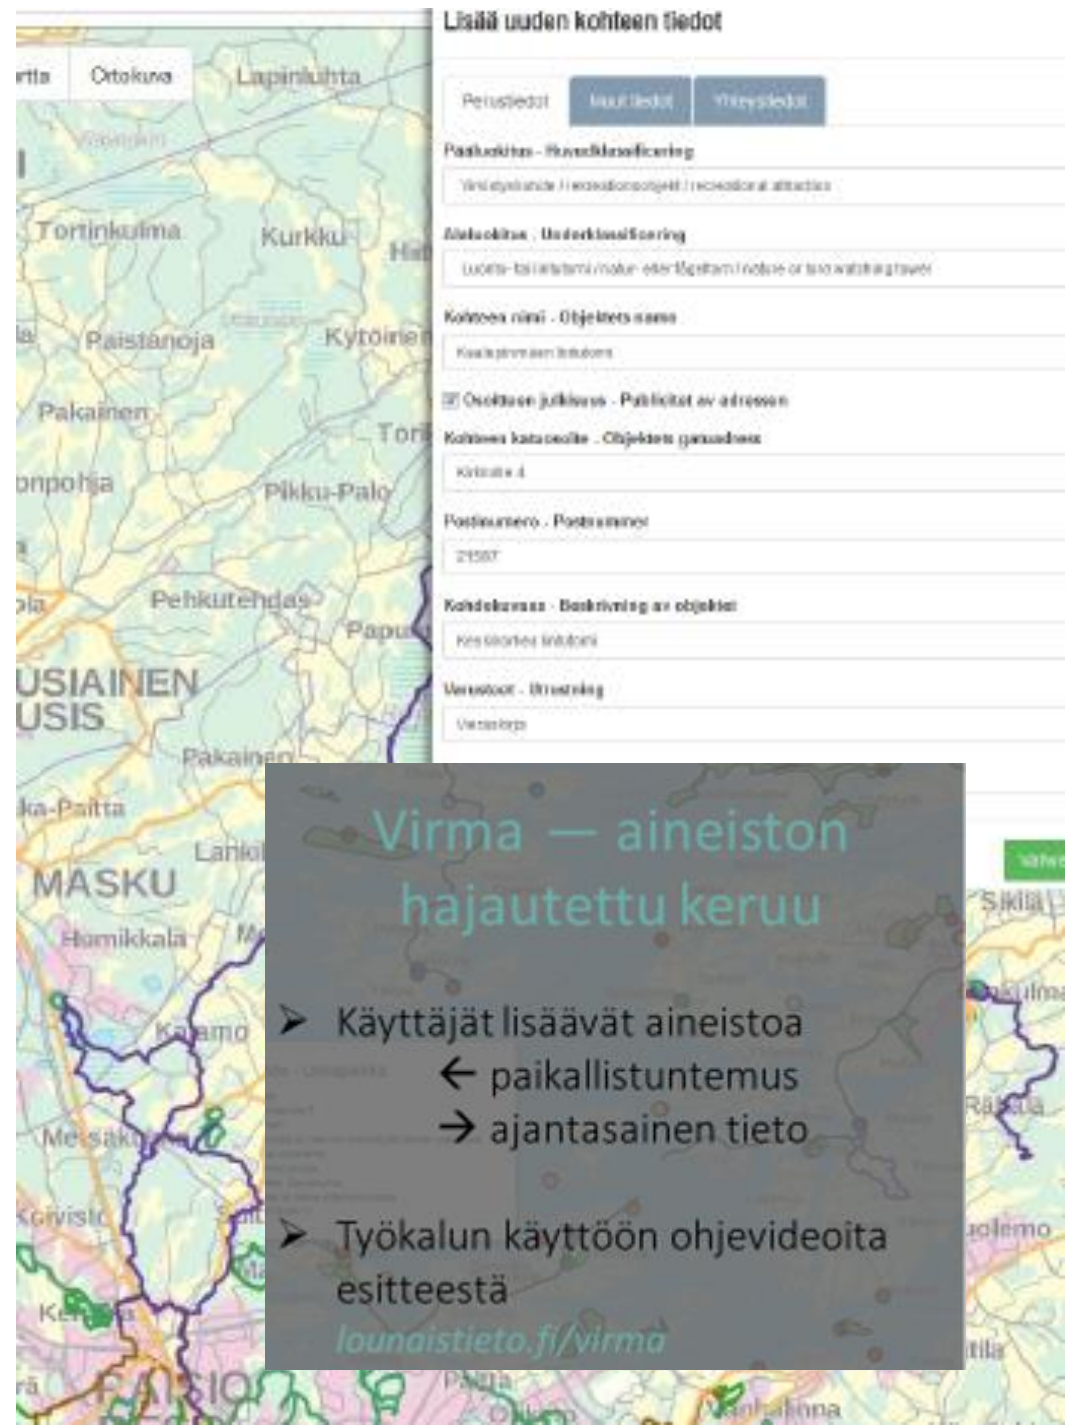

Elinkeino-, liikenne- ja
ympäristökeskus

Taustaa: tarve ja tiedon koonti yhteistyössä

- Virkistä Dataa!-hankkeessa (2017-2018) koottiin mahdollisimman kattavasti tiedot
 - Varsinais-Suomen virkistysreiteistä ja -kohteista
 - niihin liittyvistä palveluista ja toimijoista
 - kohteiden ylläpitäjistä/omistajista

Retkeilyreitit, opastus- ja parkkipaikat, lintutornit, uimarannat, nuotiopaikat, laavut, näköalapaikat, majoitus-, ruokailu- ja ohjelmalvelut ym.

- Tiedonkeruussa tiivis yhteistyö kuntien, kylä- ja muiden yhdistysten, Leader-ryhmien, yrittäjien ja matkailutoimijoiden ynnä muiden kanssa

Taustaa: Varsinais-Suomen virkistys- ja luontomatkailukohteiden tietoaaineisto

- Virkistä Dataa! –hankkeessa tuotiin virkistys- ja luontomatkailukohdetietoa avoimeen käyttöön Varsinais-Suomessa
- Hankkeessa luotiin digitaalinen Virma-ylläpitopalvelu (virma.lounaistieto.fi), jossa on myös mahdollista tarkastella virkistyskohteita, –reittejä tai palveluita kartalla.
- Tiedon kerääminen ja ylläpito on joukkoistettu. Oltava kytkös kohteen/reitin ylläpitoon. Palveluiden tuottajien on mahdollista lisätä myös matkailupalveluita tai muita virkistystä tukevia palveluita
- Aineiston ylläpito ja päivitys tärkeää laadun varmistamiseksi
- Virma-palvelun kautta kerättyjä tietoja voi kuka tahansa myös vapaasti hyödyntää esimerkiksi viikonloppuretkien suunnitteluun
- Virma-aineisto julkaistu avoimena datana myös Lounaistiedon karttapalvelussa (karttapalvelu.lounaistieto.fi). Mahdollistaa karttaoputukset kunnan verkkosivuille. Päivittyvät automaattisesti