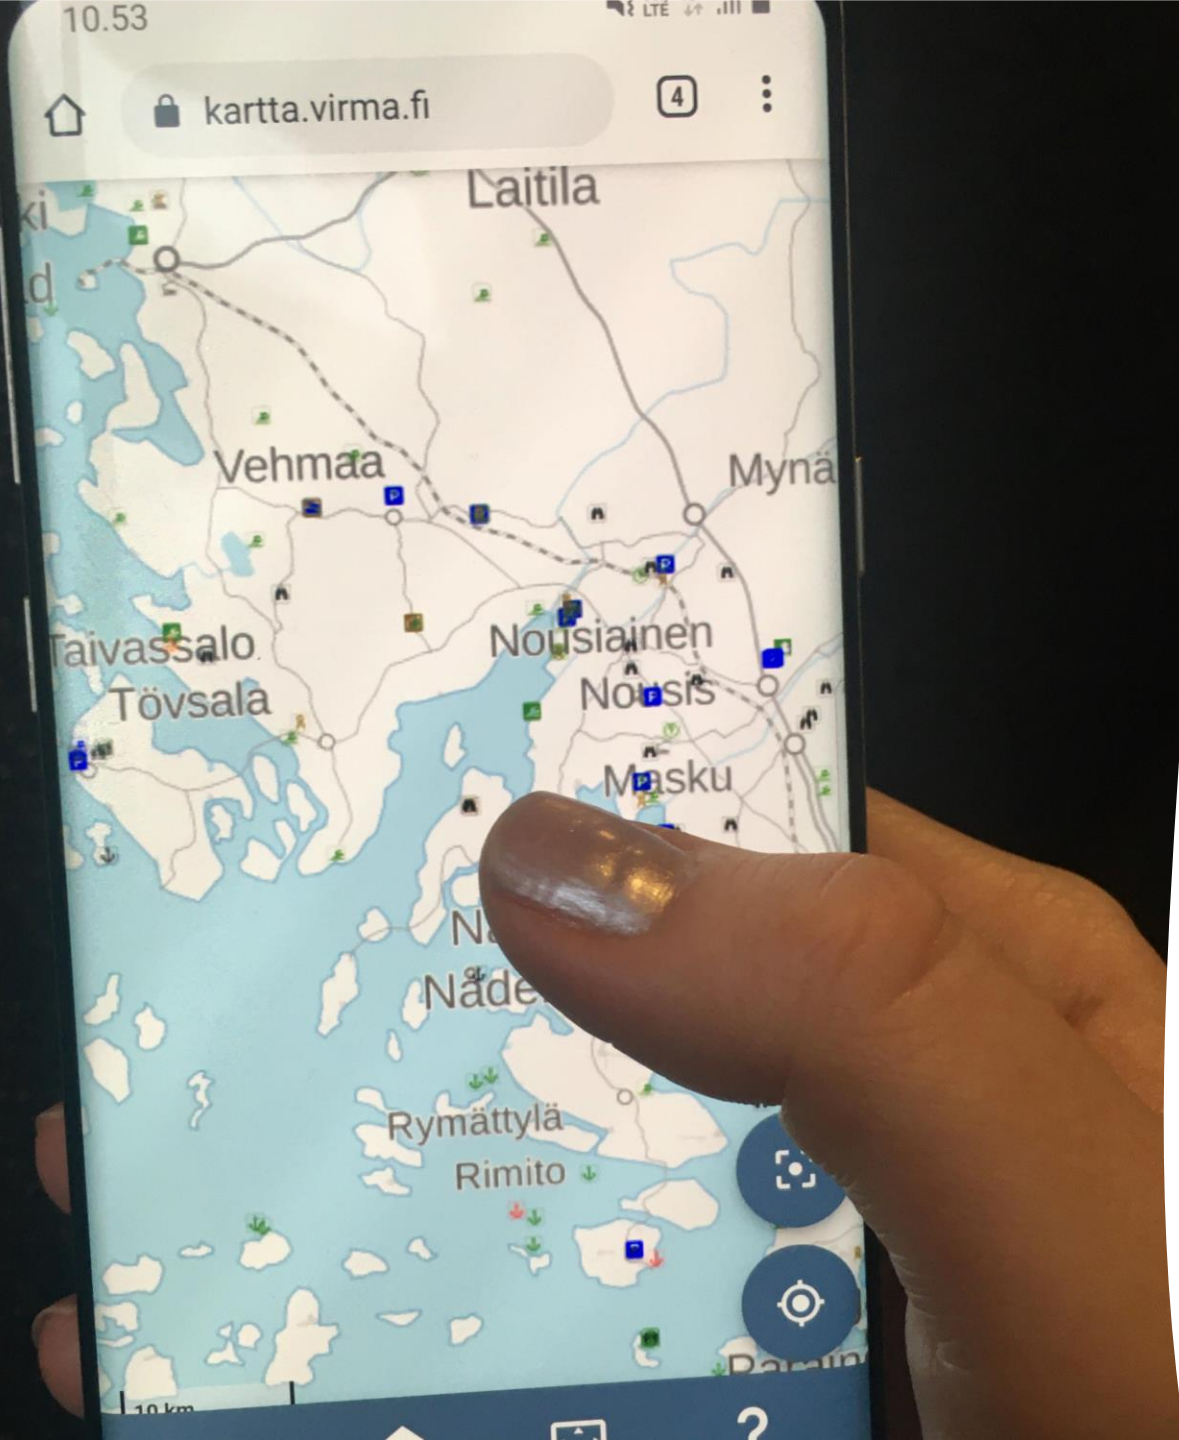

Verkkosovellus Virma Kartta

- Testiversio kartta.virma.fi
- Käyttövalmis alkuvuonna 2021: julkaistaan 25.3.2021!
- Täysin ilmainen!
- Suunnattu erityisesti retkeilijöille
- Mahdollistaa Virma-palvelun tietojen hyödyntämisen käyttäjäystävällisesti myös maastossa
- Koko Varsinais-Suomen maakunnan kattava aineisto
- Toteutus ensin selainpohjaisena (voi lisätä puhelimen näytölle kuvakkeeksi), myöhemmin mahdollisesti erillisenä ladattavana sovelluksena
- Mahdollistaa esimerkiksi oman sijainnin tarkistamisen reitillä, lähimpien matkailupalveluiden tarkastelun, tulipaikkojen sijainnit jne