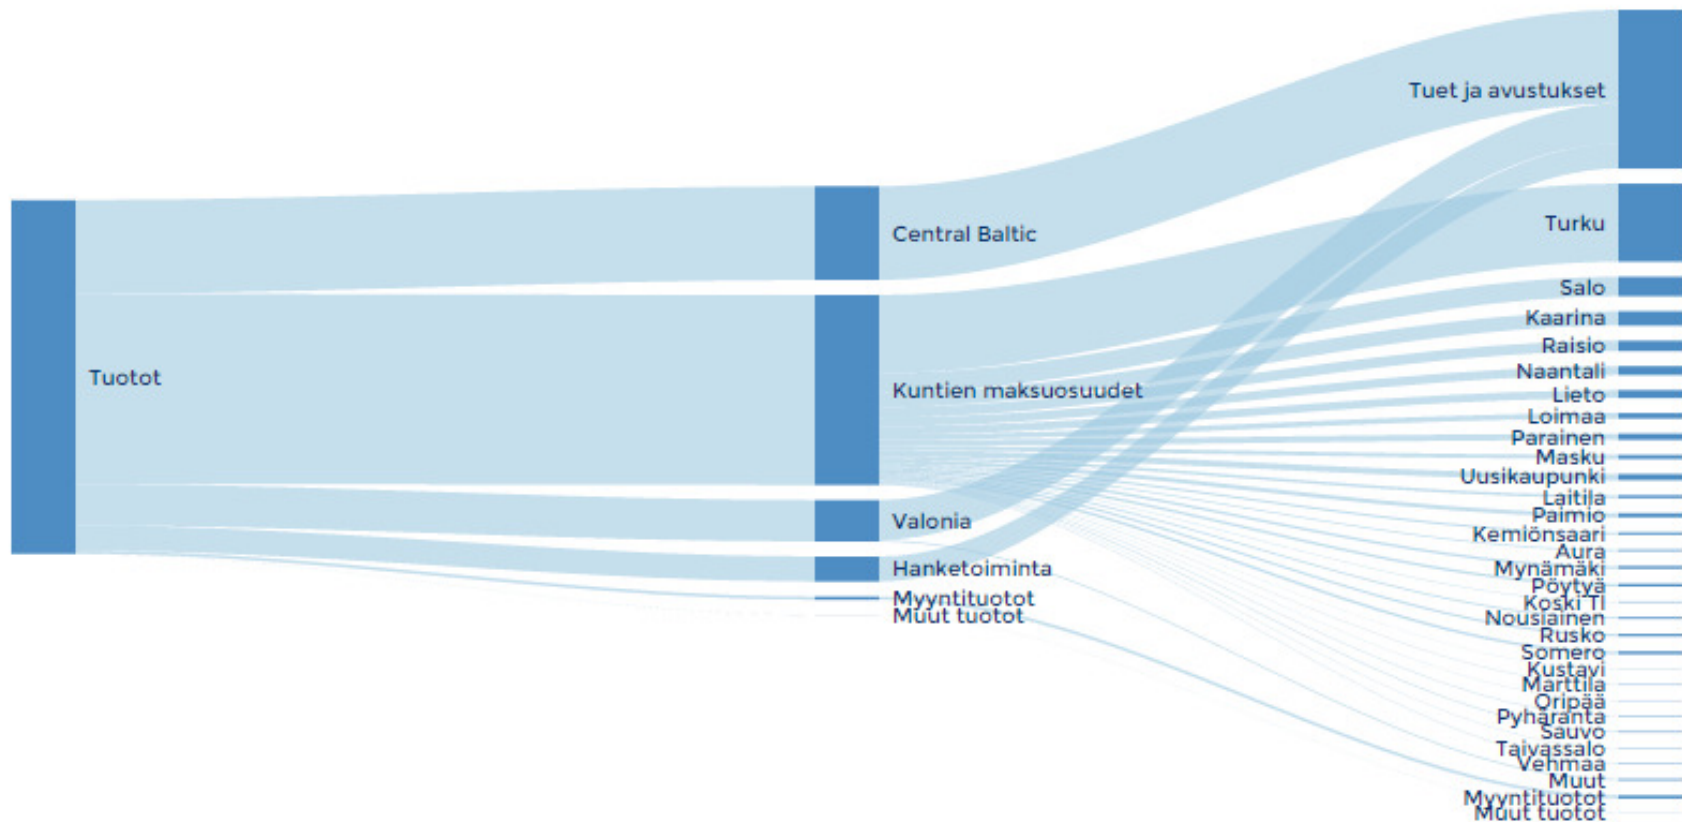

101

AVATTUA AINEISTOA

Osa maakuntaohjelmaa

Avattu 9/2015

6 000 eri käyttäjää ja 22 000 sivunäyttöä

Maakunnan yhteinen ponnistus (+ 6Aika-kärkihanke)

AVOIN DATA

= vapaasti hyödynnettävää ja maksutonta julkista tietoa

Varsinais-Suomen liiton budjettiarvio 2016

Tuotot: 7 073 900€

DATAN AVAAMISEN "PIPELINE"

The image shows a dashboard with three columns of data access points, each with a title and a list of items. Each item includes a purple progress bar, a title, a location, a profile picture, and status tags (EH, TV, KH).